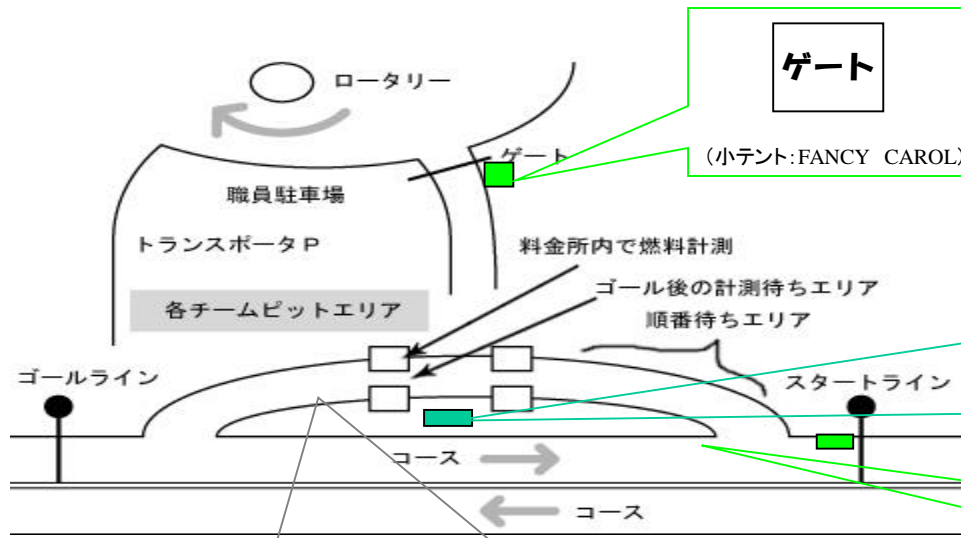

ピット配置図 2017

ゲート

(小テント:FANCY CAROL)

大会本部

(テント:未定)

98
Fancy Carol

81
Clean Diesel
Team

(テント: Clean Diesel Team)

スタートライン

(テント:未定)

18
長野高専
Selene

16
ATJ

(テント:ATJ)

15
松江高専
team B

12
松江高専
A

(テント:松江高専)