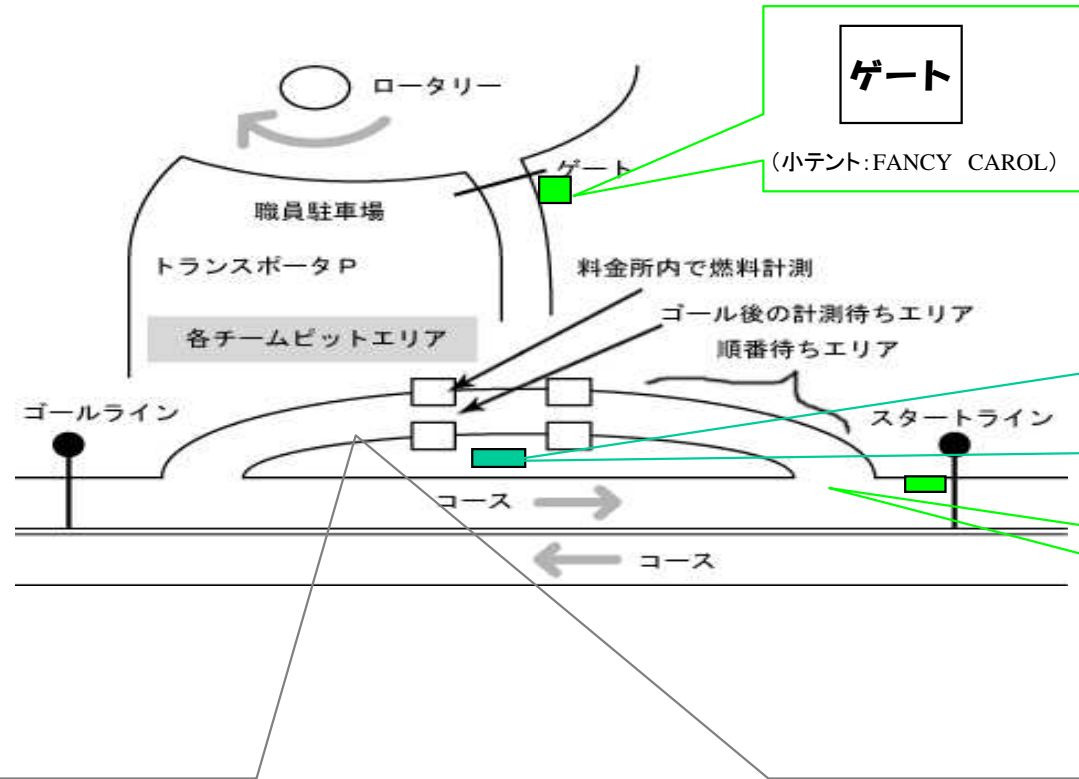

ピット配置図2016

大会本部

98 Fancy Carol

81 Clean Diesel

(テント: 翔陽高校)

(テント: 但馬技大)

スタートライン

(テント: 翔陽高校)